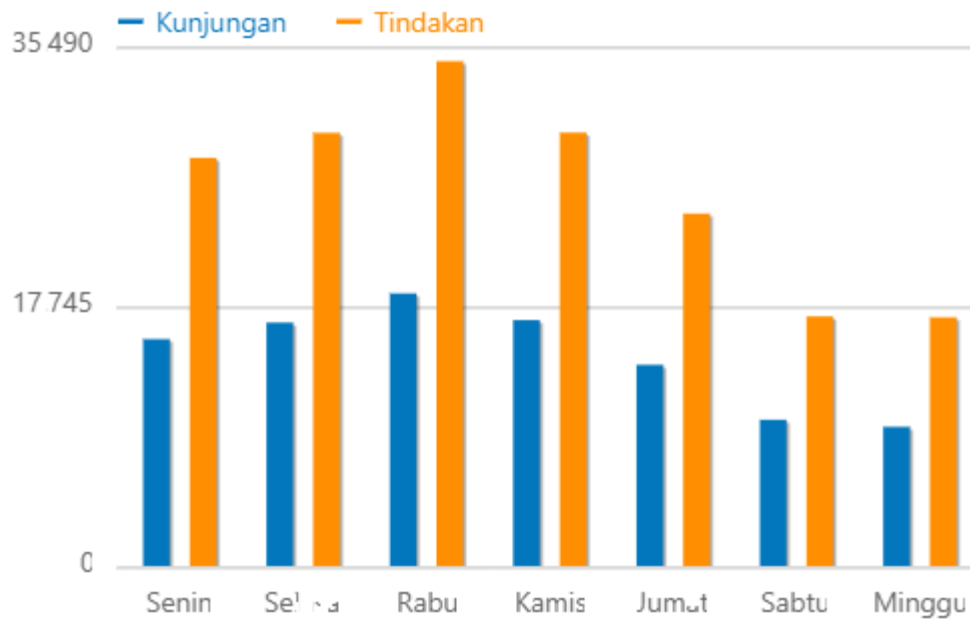

— Kunjungan

Negara		
NEGARA	KUNJUNGAN	PENDAPATAN PER KUNJUNGAN
Indonesia	92.577	Rp0
Amerika Serikat	2.516	Rp0
Tiongkok	1.853	Rp0
TakTahu	314	Rp0
Inggris Raya	152	Rp0

1-5 dari 78 [Selanjutnya](#)