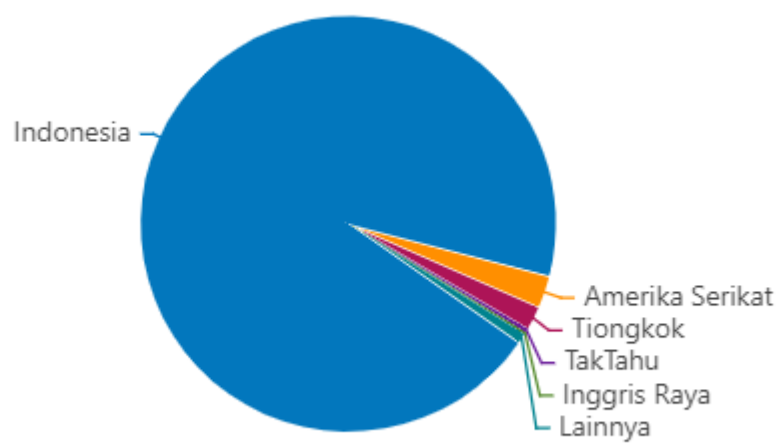

— Kunjungan

Negara		
NEGARA	KUNJUNGAN	PENDAPATAN PER KUNJUNGAN
Indonesia	92.577	Rp0
Amerika Serikat	2.516	Rp0
Tiongkok	1.853	Rp0
TakTahu	314	Rp0
Inggris Raya	152	Rp0

1-5 dari 78 [Selanjutnya](#)