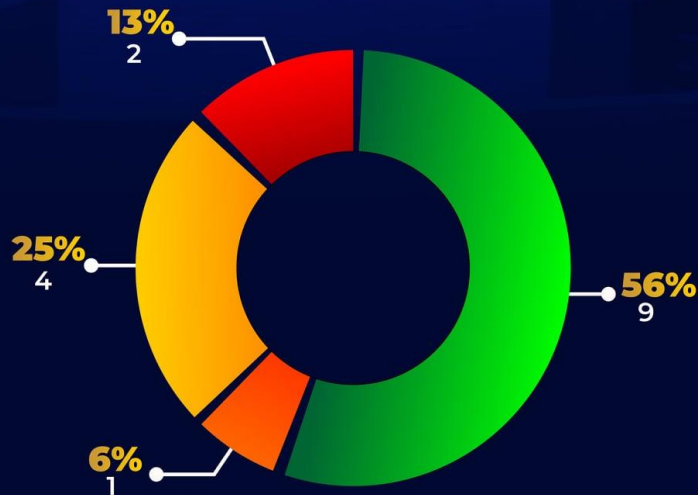

REHABILITASI

PERINGATAN

PERINGATAN KERAS

PEMBERHENTIAN TETAP

humas-DKPP

www.dkpp.go.id

[dkpp_ri](https://www.instagram.com/dkpp_ri)

[medsosdkpp](https://www.facebook.com/medsosdkpp)