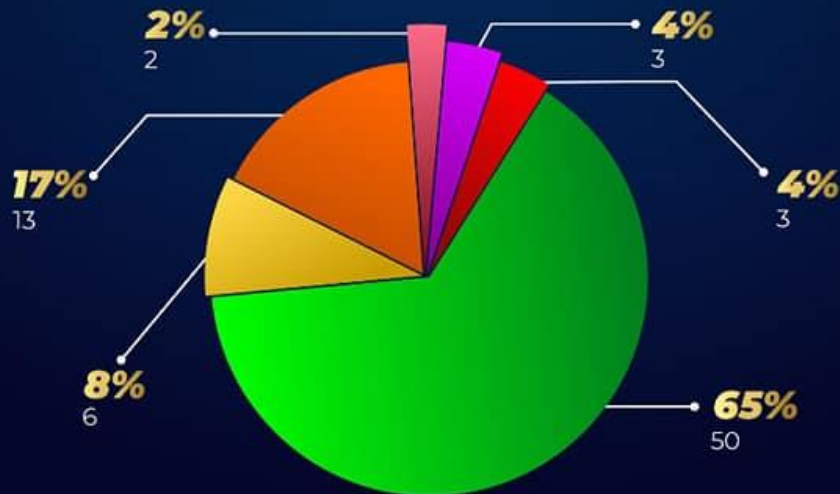

15 151-PKE-DKPP/XI/2020 **5**

- Ketua dan Anggota Bawaslu Kota Tangerang Selatan

16 168-PKE-DKPP/XI/2020 **5** **1**

- Ketua dan Anggota KPU Kab. Gorontalo

17 169-PKE-DKPP/XI/2020 **3**

- Ketua dan Anggota Bawaslu Kab. Gorontalo